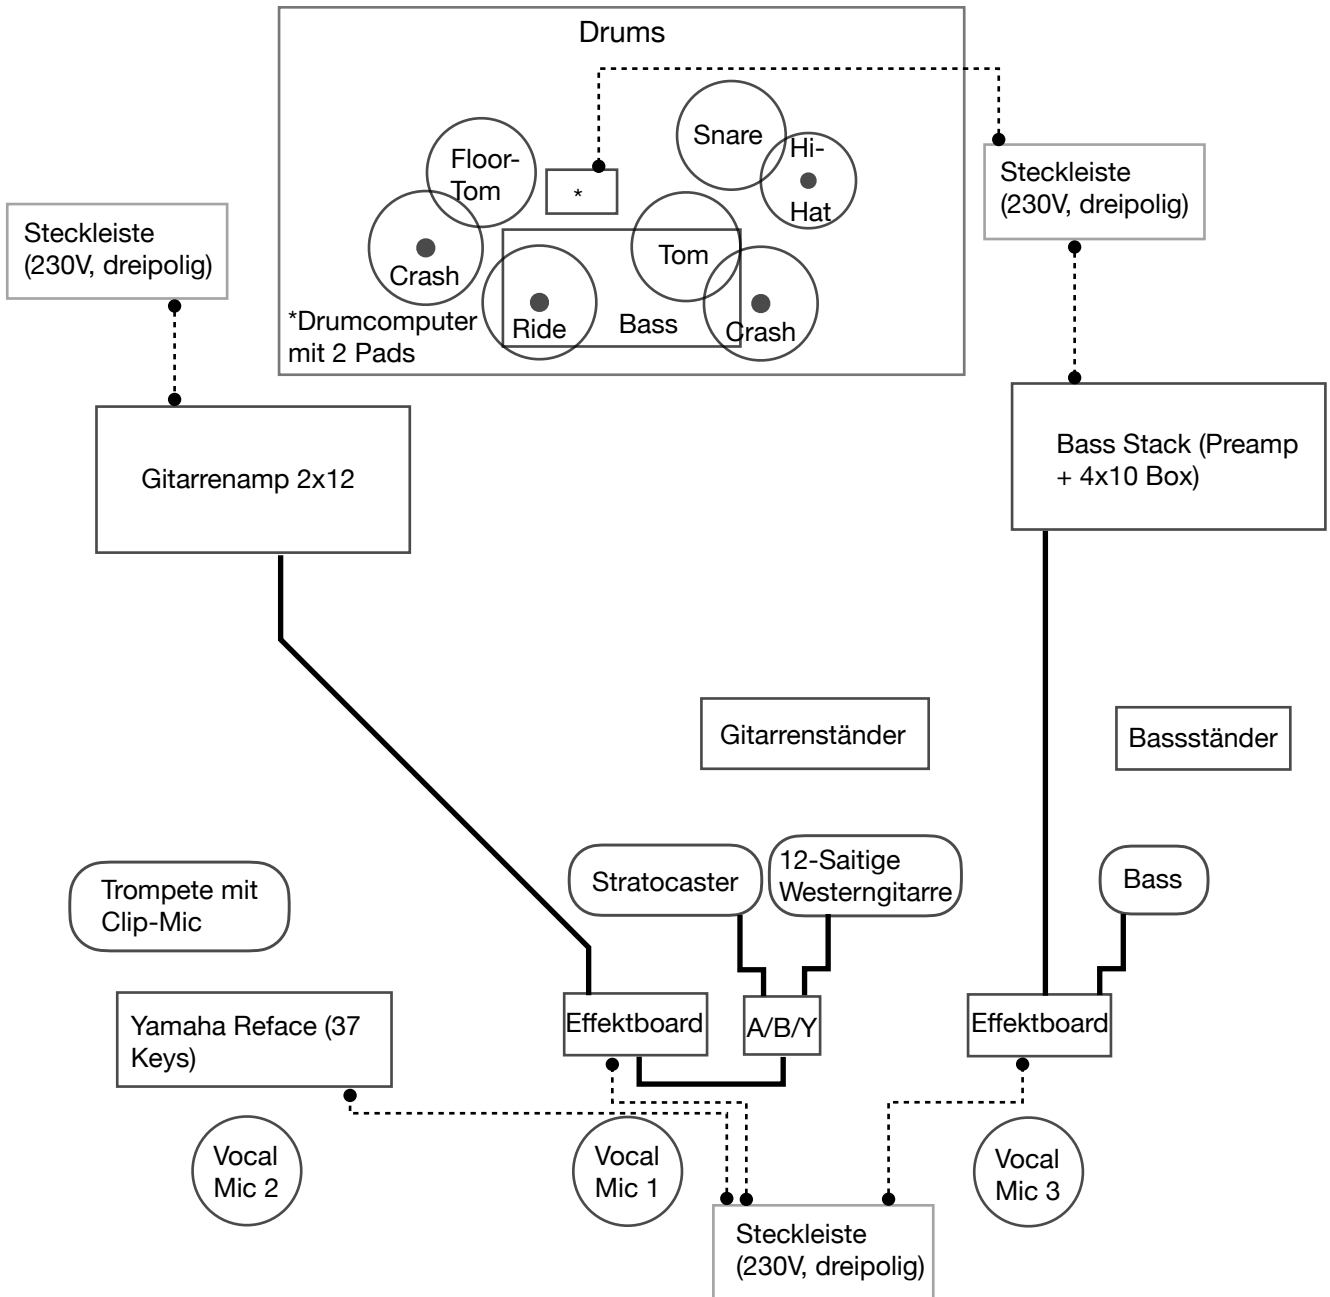

NORTH

Tech-/Stagerider

Dieser Tech- und Stagerider zeigt unser komplettes Set-Up für grössere Bühnen. Für kleinere Lokale (weniger als 40 Personen) passen wir uns individuell an. Für Fragen sind wir gerne unter svenstraumann@icloud.com erreichbar.

Wir freuen uns über das Interesse!

- North -

NORTH

Tech-/Stagerider

NORTH

Tech-/Stagerider

INPUT	MIC/DI	STÄNDER
Bassdrum	Mic	klein
14" Snare	Mic	klein
Tom	Mic	klein
Floortom	Mic	klein
2x Crash	Mic	gross
Ride	Mic	klein
Hi-Hat	Mic	klein
Roland TM-2 Triggermodul mit BT-1 Triggerpads	DI (Stereo oder Mono Out)	
Bass Stack (<i>gestellt oder Gallien Krüger Solid State Preamp + 4 x 10 Box 500W @ 4Ohm</i>)	DI	
Gitarrenamp (<i>Peavy Classic 50 212</i>)	Mic	klein
Yamaha Reface YC	DI (Stereo oder Mono Out)	
Trompete	Clip Mic (<i>vorhanden</i>)	
Vocals 1	Mic	gross
Vocals 2	Mic	gross
Vocals 3	Mic	gross

Ob und wie Drumset, Amps und Trompete abgenommen werden, kann selbstverständlich an die Grösse des Lokals angepasst werden. Das Roland TM-2 Triggermodul ist optional.